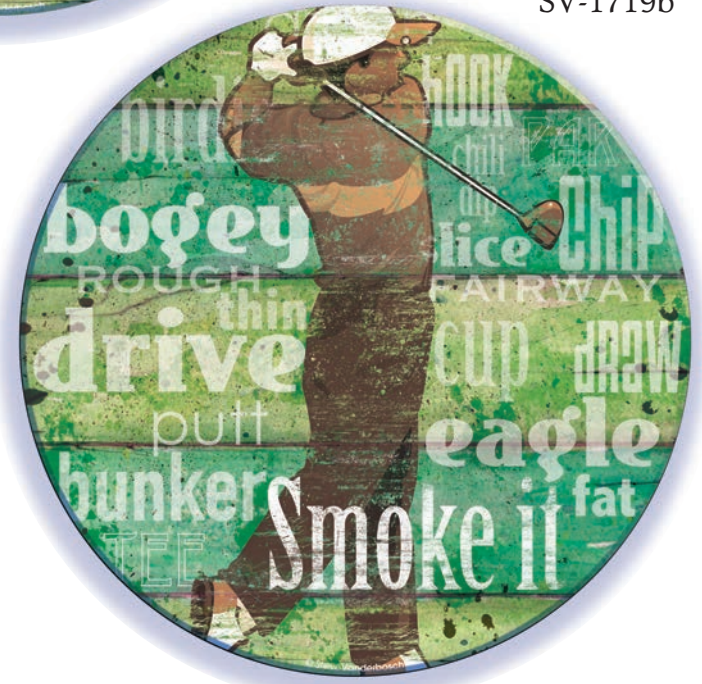

SV-1718a

SV-1718 clock

SV-1715e

SV-1717b

SV-1719b

Golf Coasters

SV-1718b

SV-1716