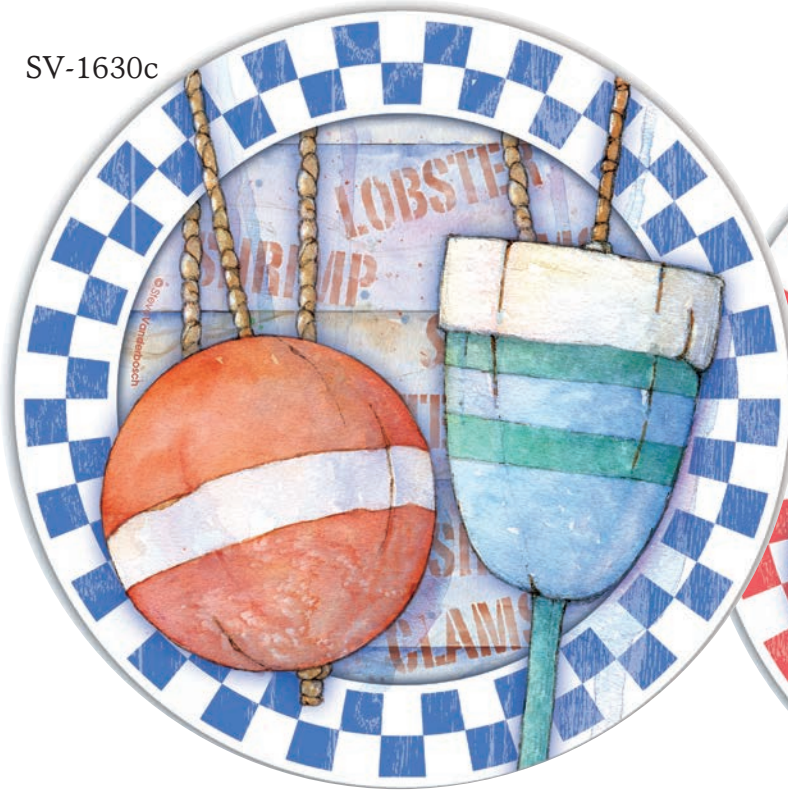

SV-1630c

SV-1630b