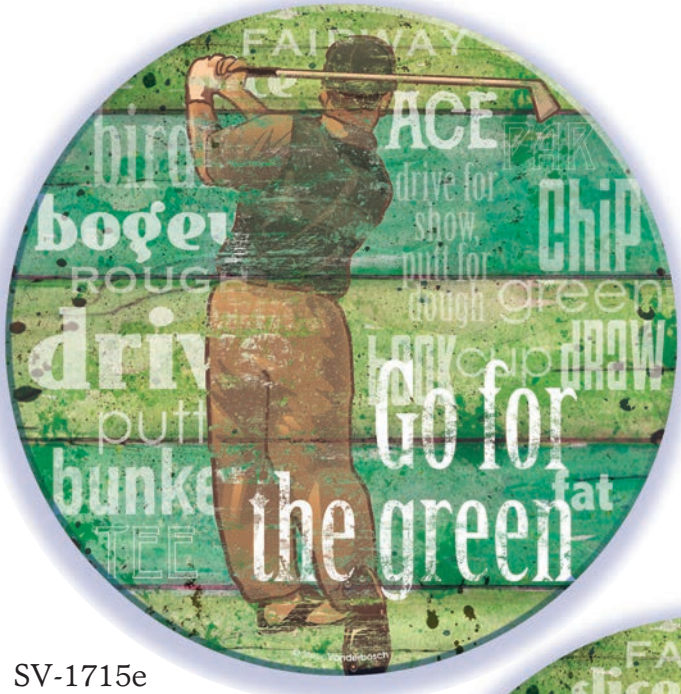

SV-1718a

SV-1718 clock

SV-1792

SV-1893

SV-1717b

SV-1715e

SV-1719b

SV-1718b

Golf
Coasters

SV-1716

SV-1716a

SV-1715

SV-1715a

SV-1715b
SV-1715f without sentiment

SV-1715c
SV-1715g without sentiment

SV-1139