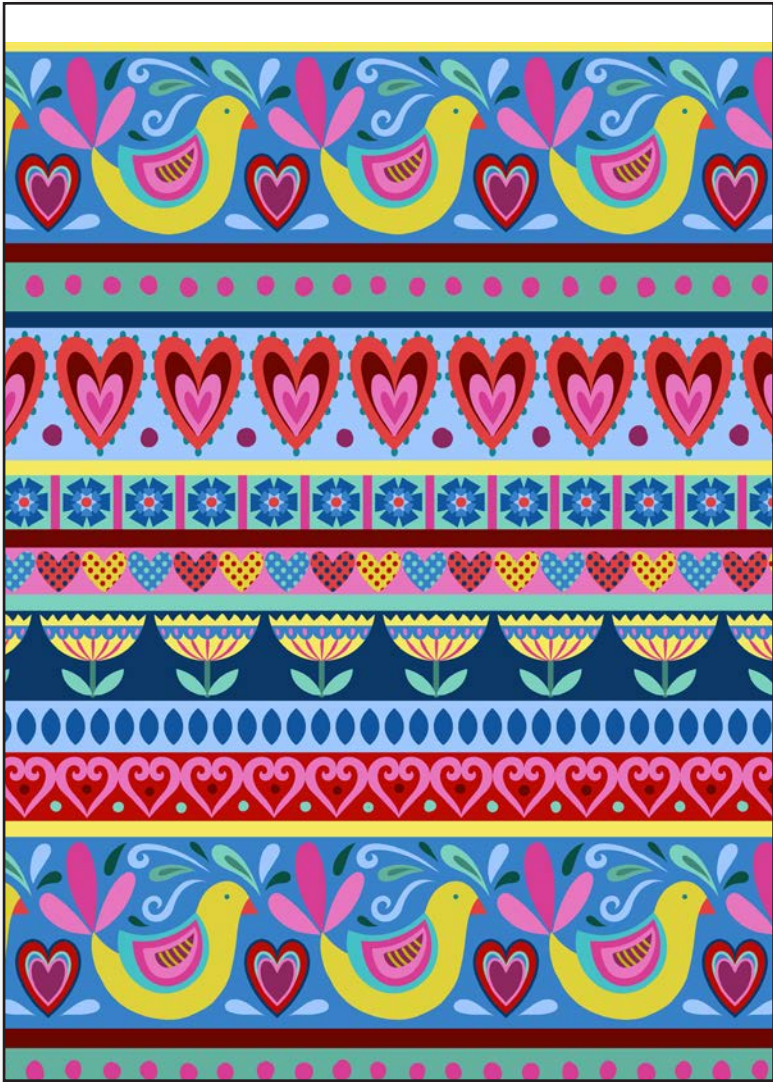

MT-1142b-Folk Floral Hygge

MT-1142c-Block Chevron

©Mary Tanana - Artistic Designs Group  
PH (410)923-3786 • [www.artsdg.com](http://www.artsdg.com)

MT-1142f-  
Hygge Stripe

MT-1142d-Sweet Blue Flower

©Mary Tanana - Artistic Designs Group  
PH (410)923-3786 • [www.artsdg.com](http://www.artsdg.com)