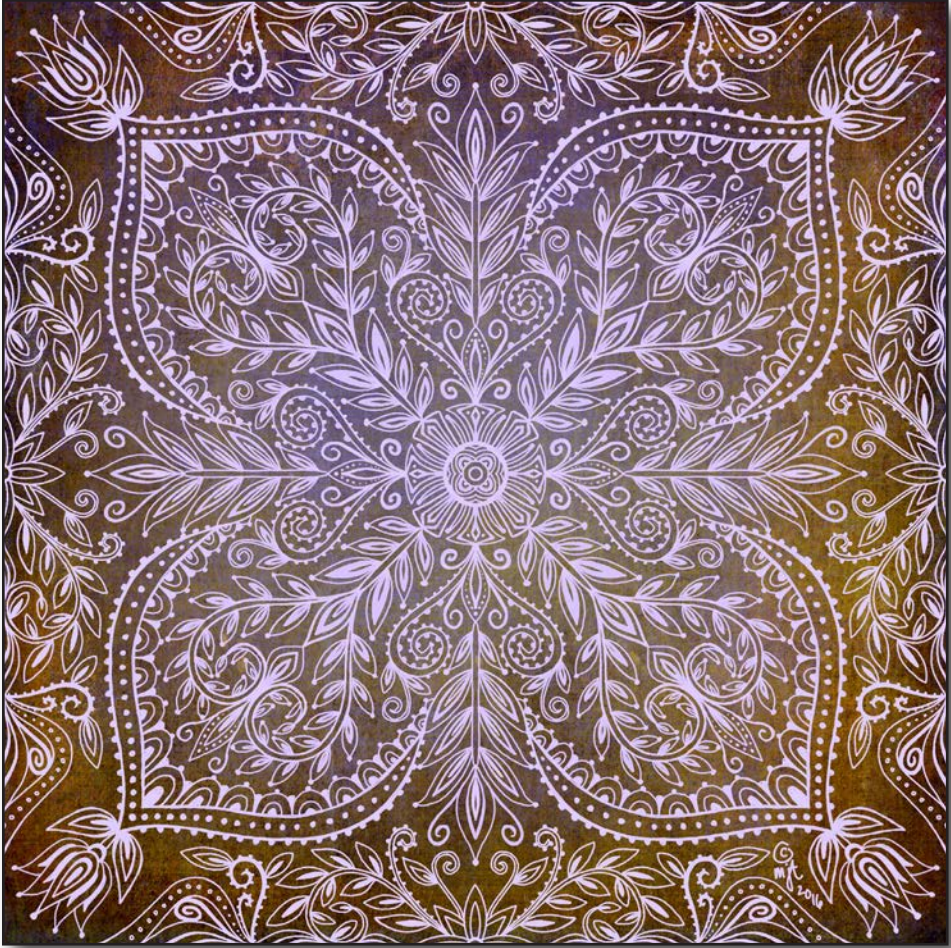

# Arabesque

©Mary Tanana - Artistic Designs Group  
PH (410)923-3786 • [www.artsdg.com](http://www.artsdg.com)

MT-1106c

MT-1106d

MT-1106e

MT-1106g

©Mary Tanana - Artistic Designs Group  
PH (410)923-3786 • [www.artsdg.com](http://www.artsdg.com)