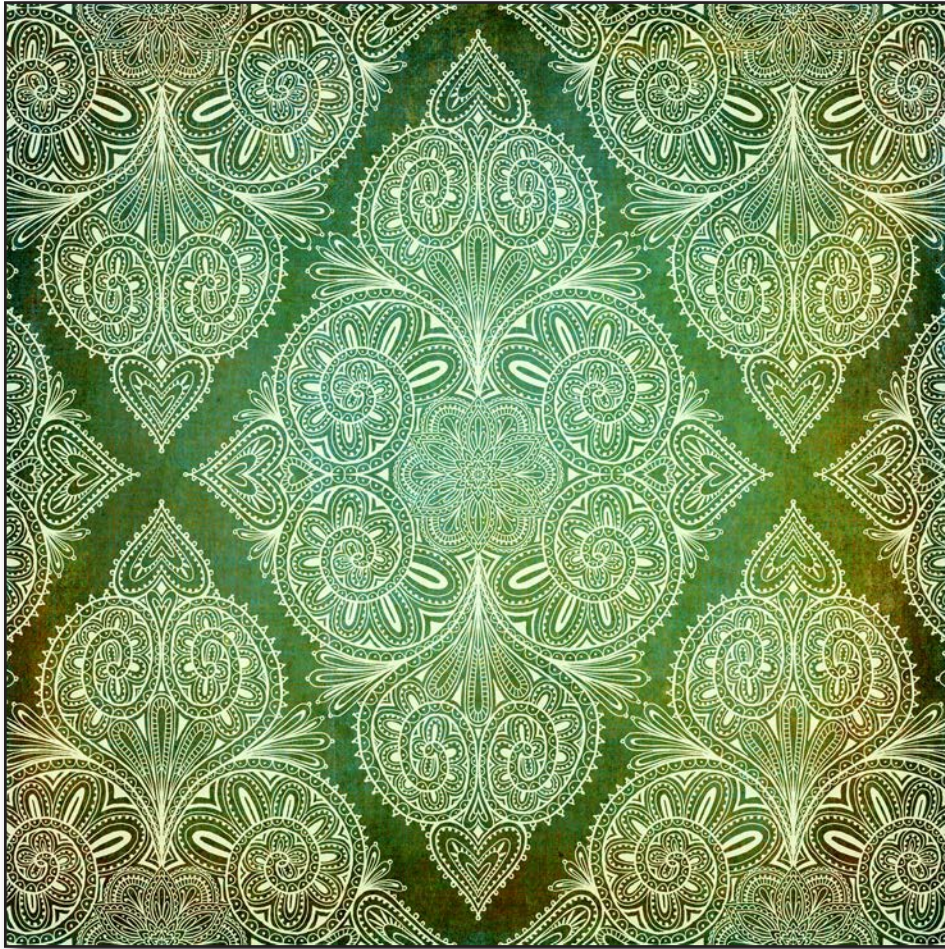

# Arabesque

©Mary Tanana - Artistic Designs Group  
PH (410)923-3786 • [www.artsdg.com](http://www.artsdg.com)

MT-1106c

MT-1106d

MT-1106e

MT-1106g

©Mary Tanana - Artistic Designs Group  
PH (410)923-3786 • [www.artsdg.com](http://www.artsdg.com)