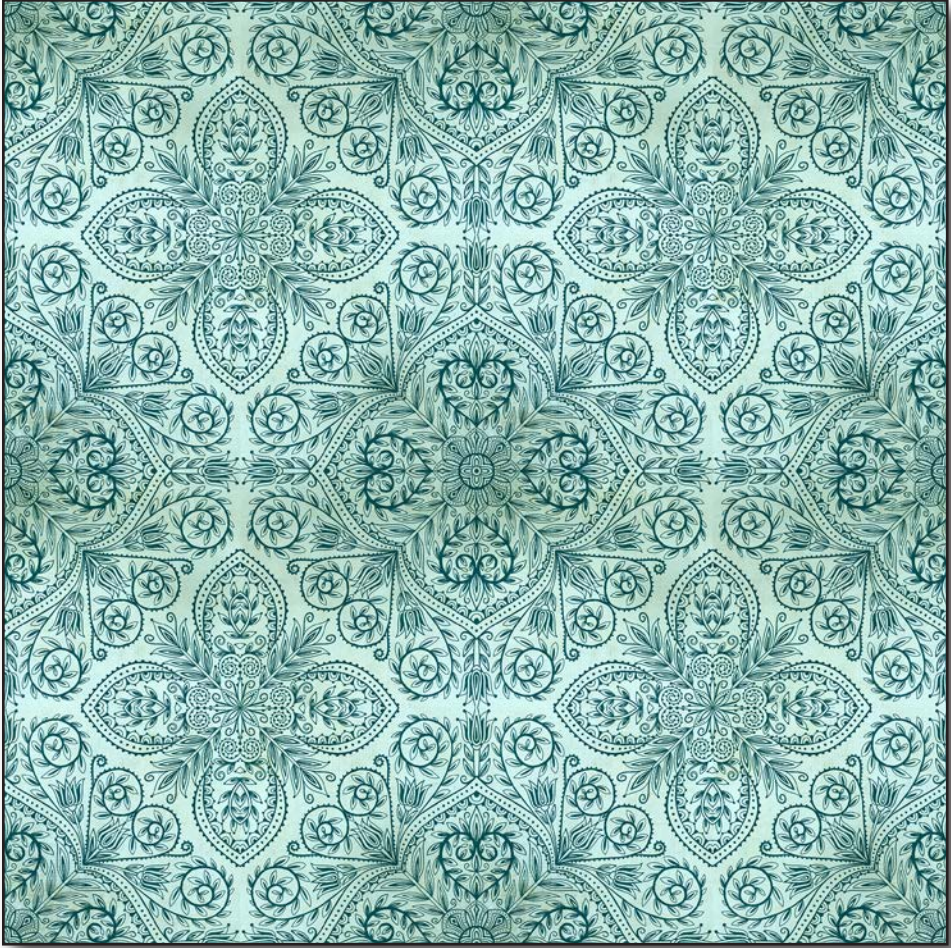

# Arabesque

©Mary Tanana - Artistic Designs Group  
PH (410)923-3786 • [www.artsdg.com](http://www.artsdg.com)

MT-1106c

MT-1106d

MT-1106e

MT-1106g

©Mary Tanana - Artistic Designs Group  
PH (410)923-3786 • [www.artsdg.com](http://www.artsdg.com)