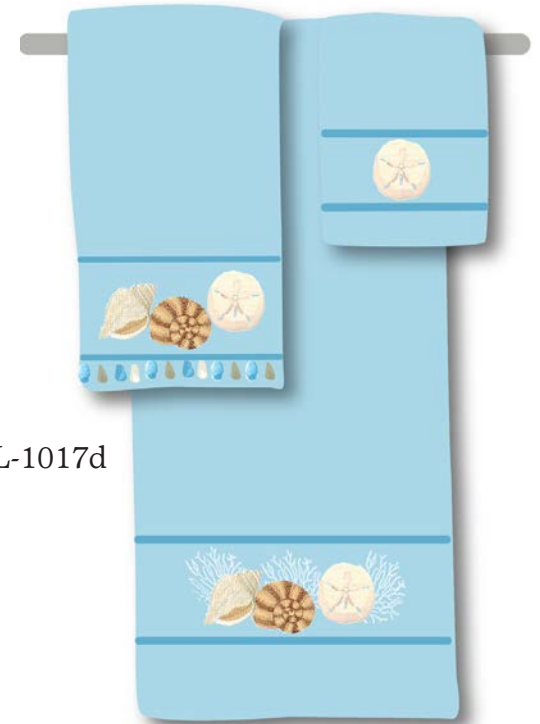

SL-1017f

SL-1017d