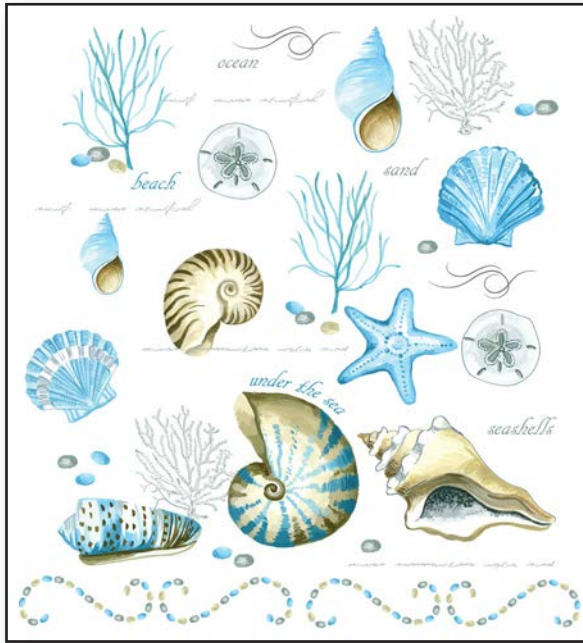

Sharon Lee

SL-1017a