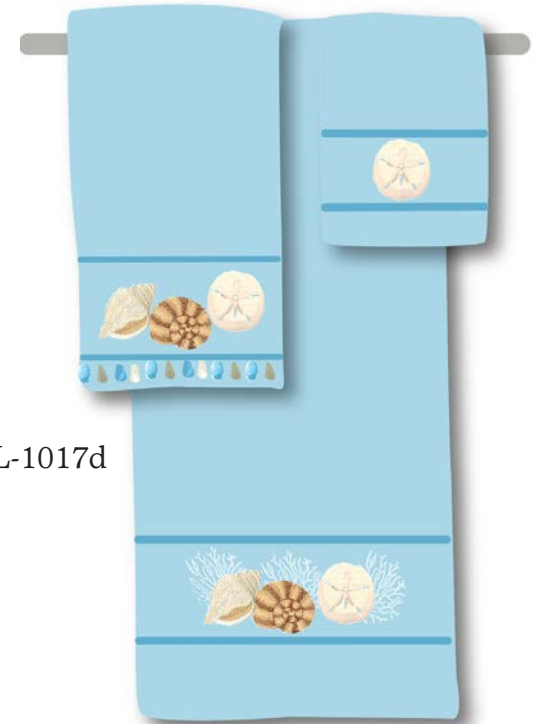

SL-1017f

SL-1017d