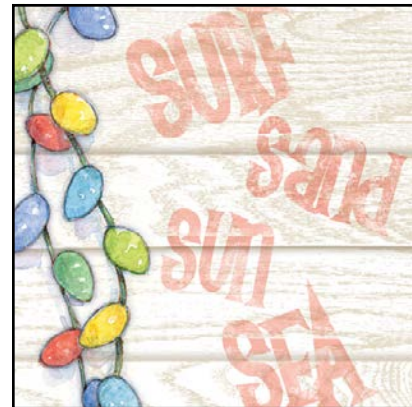

SV-1749

SV-1648a

*steve vanderbosch*

Represented by ARTISTIC DESIGNS GROUP  
(410) 923-3786 • [www.artsdg.com](http://www.artsdg.com)

SV-1676 Christmas Buoys

SV-1451

SV-1449

*steve vanderbosch*